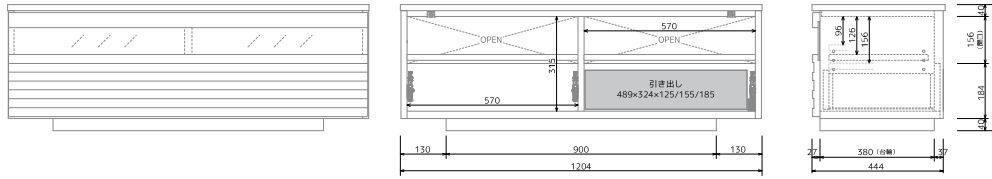

W1,200

W1,500

W1,800

W2,000

W2,200

W2,400

テレビボード

## サイズ別仕様・内寸

サイズ別の収納部割り付け・内部仕様や各部内寸となります。  
 すべて手前に開くフラップ扉で、内部に可動棚とインナー引出の構成です。

- 【天板・前板・戸枠】天然木無垢材(3素材から選べます)
- 【外装】突板
- 【内装】プリント化粧板
- 【塗装】ウレタン塗装
- 【サイズ】W(各サイズ)xD444xH420mm
- 【ガラス】5mm厚強化ガラス・ブラック