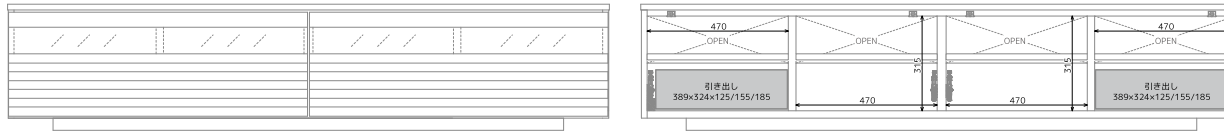

W1,200

W1,500

W1,800

W2,000

W2,200

W2,400

テレビボード

## サイズ別仕様・内寸

サイズ別の収納部割り付け・内部仕様や各部内寸となります。  
 すべて手前に開くフラップ扉で、内部に可動棚とインナー引出の構成です。

- 【天板・前板・戸枠】天然木無垢材(3素材から選べます)
- 【外装】突板
- 【内装】プリント化粧板
- 【塗装】ウレタン塗装
- 【サイズ】W(各サイズ)xD444xH420mm
- 【ガラス】5mm厚強化ガラス・ブラック