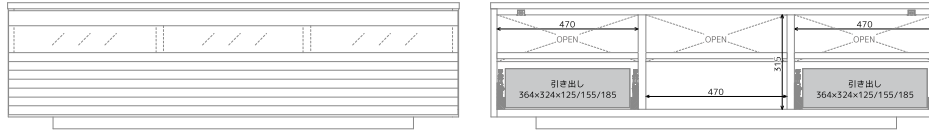

W1,200

W1,500

W1,800

W2,000

W2,200

W2,400

テレビボード

## サイズ別仕様・内寸

サイズ別の収納部割り付け・内部仕様や各部内寸となります。  
 すべて手前に開くフラップ扉で、内部に可動棚とインナー引出の構成です。

- 【天板・前板・戸枠】天然木無垢材(3素材から選べます)
- 【外装】突板
- 【内装】プリント化粧板
- 【塗装】ウレタン塗装
- 【サイズ】W(各サイズ)xD444xH420mm
- 【ガラス】5mm厚強化ガラス・ブラック