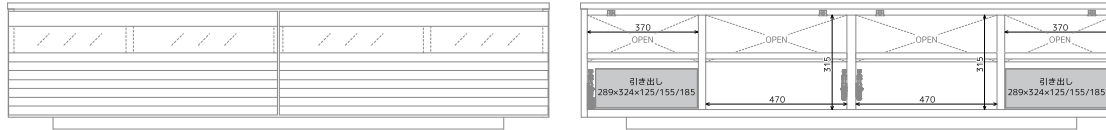

W1,200

W1,500

W1,800

W2,000

W2,200

W2,400

テレビボード

## サイズ別仕様・内寸

サイズ別の収納部割り付け・内部仕様や各部内寸となります。  
 すべて手前に開くフラップ扉で、内部に可動棚とインナー引出の構成です。

- 【天板・前板・戸枠】天然木無垢材(3素材から選べます)
- 【外装】突板
- 【内装】プリント化粧板
- 【塗装】ウレタン塗装
- 【サイズ】W(各サイズ)xD444xH420mm
- 【ガラス】5mm厚強化ガラス・ブラック