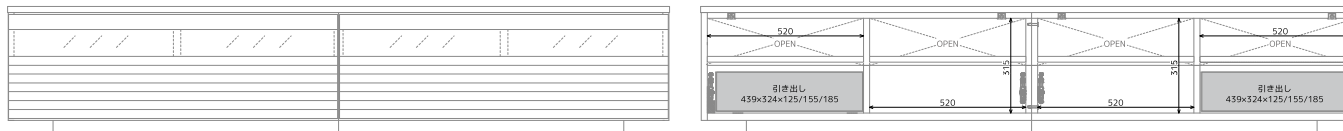

W1,200

W1,500

W1,800

W2,000

W2,200

W2,400

テレビボード

## サイズ別仕様・内寸

サイズ別の収納部割り付け・内部仕様や各部内寸となります。  
 すべて手前に開くフラップ扉で、内部に可動棚とインナー引出の構成です。

- 【天板・前板・戸枠】天然木無垢材(3素材から選べます)
- 【外装】突板
- 【内装】プリント化粧板
- 【塗装】ウレタン塗装
- 【サイズ】W(各サイズ)xD444xH420mm
- 【ガラス】5mm厚強化ガラス・ブラック