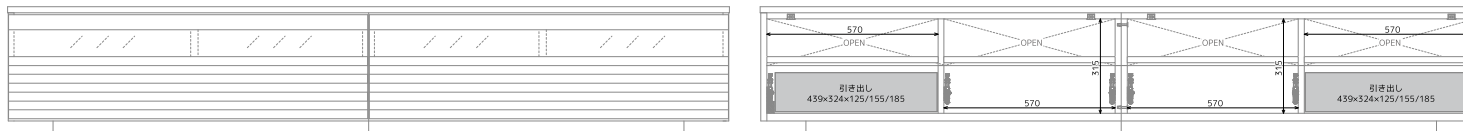

W1,200

W1,500

W1,800

W2,000

W2,200

W2,400

テレビボード

## サイズ別仕様・内寸

サイズ別の収納部割り付け・内部仕様や各部内寸となります。  
 すべて手前に開くフラップ扉で、内部に可動棚とインナー引出の構成です。

- 【天板・前板・戸枠】天然木無垢材(3素材から選べます)
- 【外装】突板
- 【内装】プリント化粧板
- 【塗装】ウレタン塗装
- 【サイズ】W(各サイズ)xD444xH420mm
- 【ガラス】5mm厚強化ガラス・ブラック