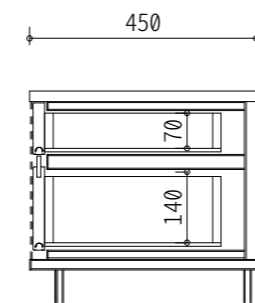

160

奥行

※各サイズ共通

LINE Dimension

※お手持ち機材に合わせての割り付けサイズ変更などのカスタムはお気軽にご相談くださいませ。
※改良のため、予告なく仕様を変更する場合がございます。

180

200

220