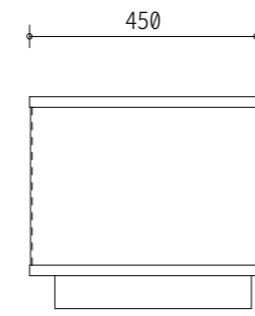

160

奥行

※各サイズ共通

LINE Dimension

※お手持ち機材に合わせての割り付けサイズ変更などのカスタムはお気軽にご相談くださいませ。
※改良のため、予告なく仕様を変更する場合がございます。

180

200

220