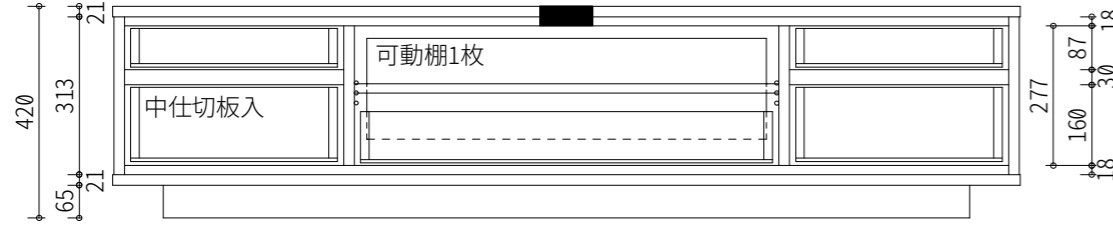

160

奥行

※各サイズ共通

LINE Dimension

※お手持ち機材に合わせての割り付けサイズ変更などのカスタムはお気軽にご相談くださいませ。
※改良のため、予告なく仕様を変更する場合がございます。

180

200

220