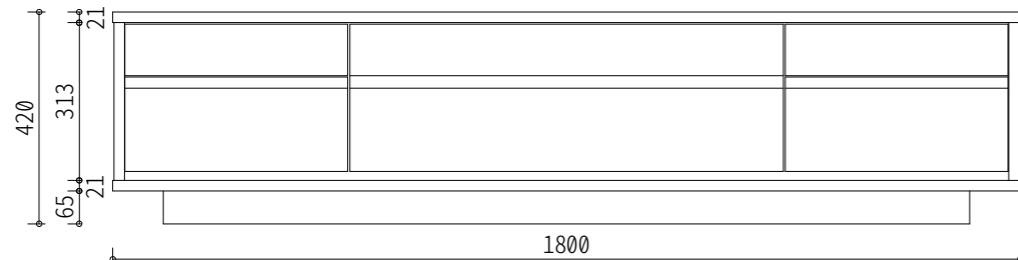

160

奥行

※各サイズ共通

LINE Dimension

※お手持ち機材に合わせての割り付けサイズ変更などのカスタムはお気軽にご相談くださいませ。
※改良のため、予告なく仕様を変更する場合がございます。

180

200

220