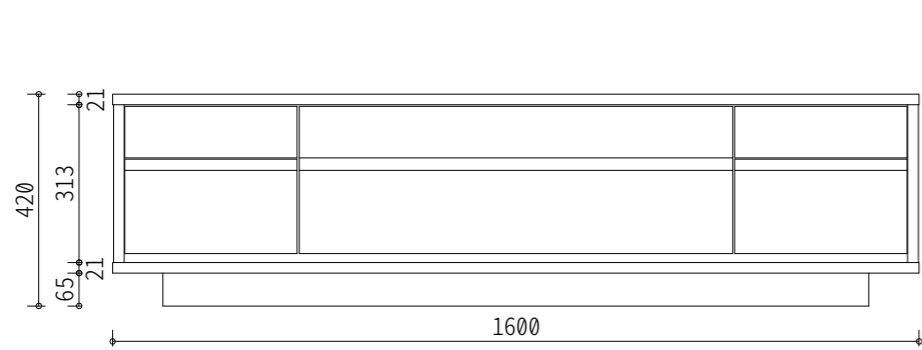

160

奥行

※各サイズ共通

LINE Dimension

※お手持ち機材に合わせての割り付けサイズ変更などのカスタムはお気軽にご相談くださいませ。
※改良のため、予告なく仕様を変更する場合がございます。

180

200

220