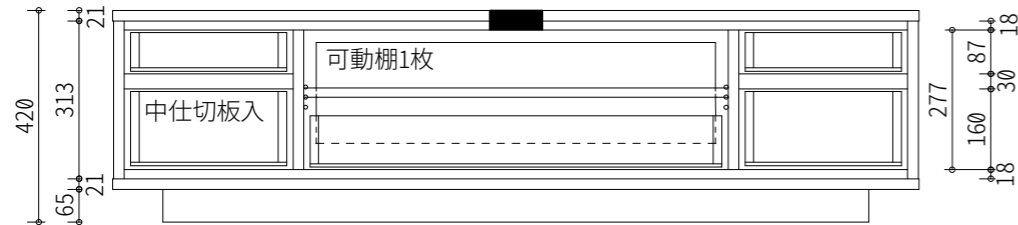

160

奥行

※各サイズ共通

LINE Dimension

※お手持ち機材に合わせての割り付けサイズ変更などのカスタムはお気軽にご相談くださいませ。
※改良のため、予告なく仕様を変更する場合がございます。

180

200

220