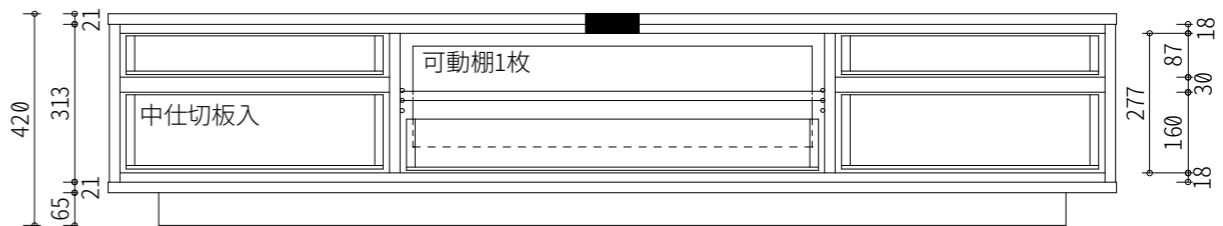

160

奥行

※各サイズ共通

LINE Dimension

※お手持ち機材に合わせての割り付けサイズ変更などのカスタムはお気軽にご相談くださいませ。
※改良のため、予告なく仕様を変更する場合がございます。

180

200

220