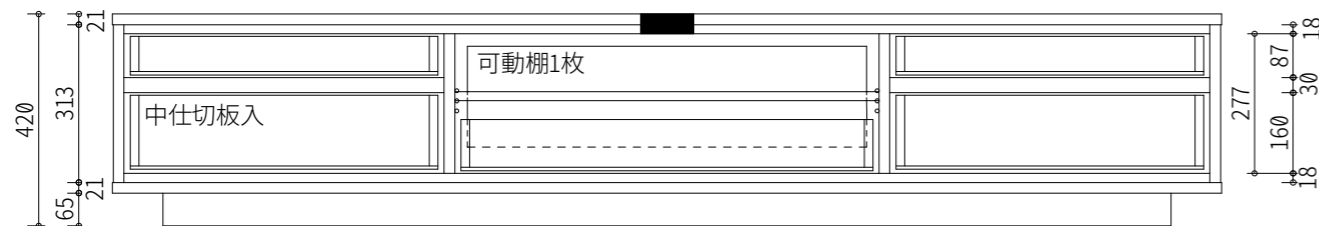

160

奥行

※各サイズ共通

LINE Dimension

※お手持ち機材に合わせての割り付けサイズ変更などのカスタムはお気軽にご相談くださいませ。
※改良のため、予告なく仕様を変更する場合がございます。

180

200

220