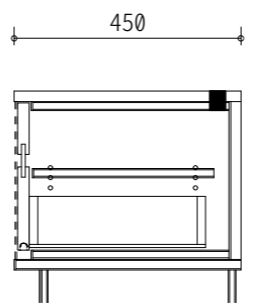

160

奥行

※各サイズ共通

LINE Dimension

※お手持ち機材に合わせての割り付けサイズ変更などのカスタムはお気軽にご相談くださいませ。
※改良のため、予告なく仕様を変更する場合がございます。

180

200

220