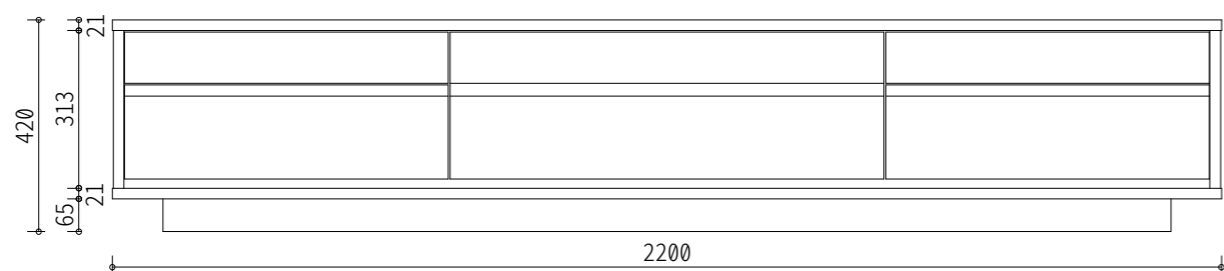

160

奥行

※各サイズ共通

LINE Dimension

※お手持ち機材に合わせての割り付けサイズ変更などのカスタムはお気軽にご相談くださいませ。
※改良のため、予告なく仕様を変更する場合がございます。

180

200

220