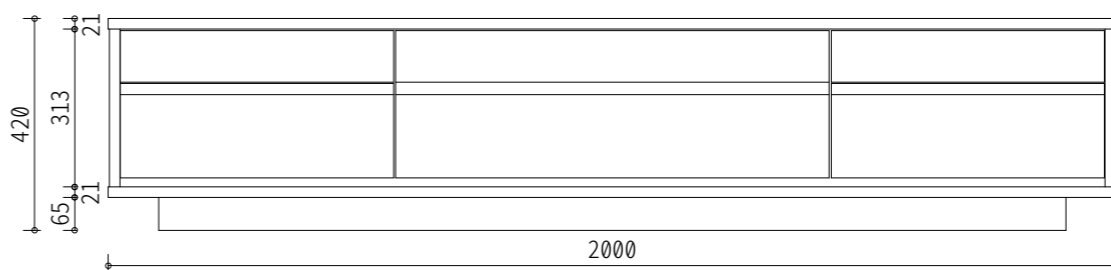

160

奥行

※各サイズ共通

LINE Dimension

※お手持ち機材に合わせての割り付けサイズ変更などのカスタムはお気軽にご相談くださいませ。
※改良のため、予告なく仕様を変更する場合がございます。

180

200

220